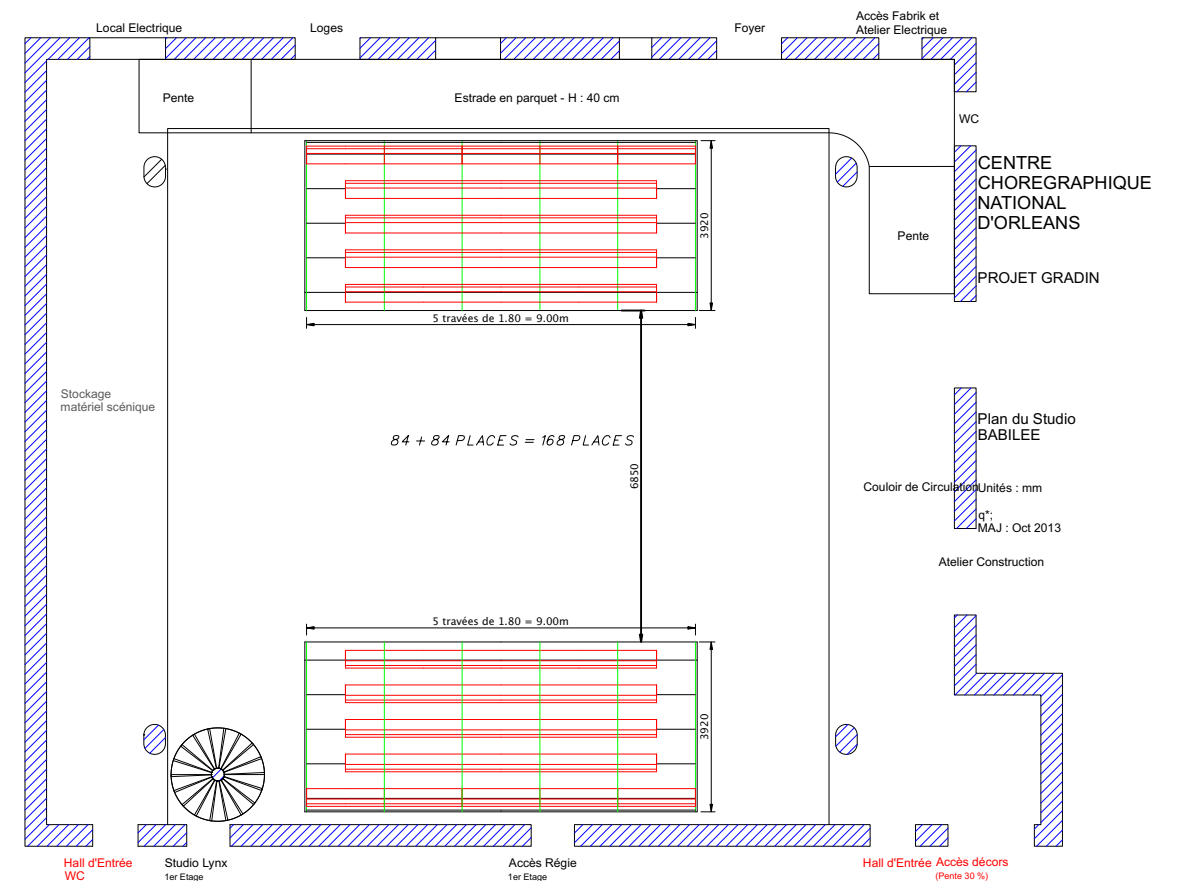

CCNO 2015
Implantation Quadri-frontale
Pente 33/80, 158 places.

	Centre Chorégraphique National d'Orléans	
	37, rue du Bourdon Blanc - 45000 ORLEANS	
	Plan : CONFIGURATIONS GRADIN BABLEE	
	Directeur technique : José Alves	Contact : josealves@ccn-orleans.com
	Régisseur Référent : Christian Scheltens	Contact : christianscheltens@ccn-orleans.com
Date : 09/07/19	Echelle : 1 / 175e	Format Papier : A3